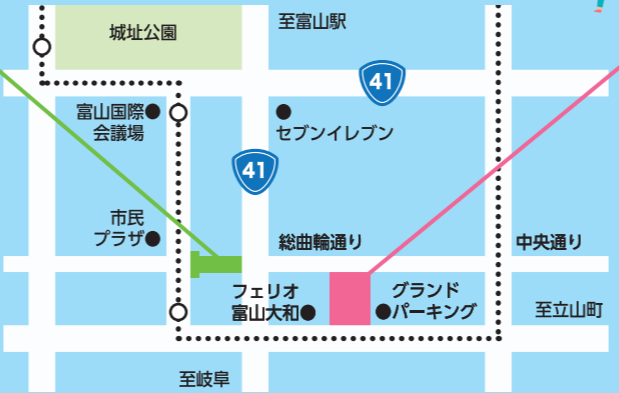

# ユウタウン総曲輪・ ウエストプラザ 会場

## 1 車両展示

トランクの中を  
探そう!  
クイズラリー  
受付  
景品受取

# クルマ KURUMA WAKUWAKU PARK パーク アクセスマップ

# 総曲輪 グランドプラザ 会場

総曲輪通り